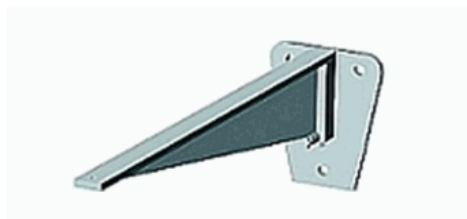

V2A-Gipstrimmerkonsole  
L345 x B280 x H40 mm  
für Beckenausschnitt 36 x 36 cm

Artikel-Nr. **WK020** Stk 60,00 Euro

Bordkonsole, 180 mm lang

Artikel-Nr. **WK021** Stk 61,00 Euro

Bordkonsole, 220 mm lang

Preisdatum/price date: 01.04.2024

Artikel-Nr. **WK022** Stk 61,00 Euro  
Bordkonsole, 270 mm lang

Artikel-Nr. **WK023** Stk 65,00 Euro  
Bordkonsole, 350 mm lang

Artikel-Nr. **WK026** Stk 160,00 Euro  
Konsole K1, 400 mm lang

Artikel-Nr. **WK027** Stk 163,00 Euro  
Konsole K1, 490 mm lang

Artikel-Nr. **WK028** Stk 166,00 Euro  
Konsole K1, 530 mm lang

Artikel-Nr. **WK029** Stk 169,00 Euro  
Konsole K1, 560 mm lang

Artikel-Nr. **WK034** Stk 75,00 Euro  
Bordkonsole, 400 mm lang

Preisdatum/price date: 01.04.2024