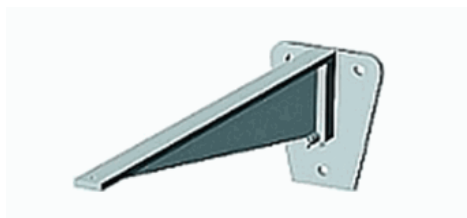

V2A-Gipstrimmerkonsole  
L345 x B280 x H40 mm  
für Beckenausschnitt 36 x 36 cm

Artikel-Nr. **WK020** Stk 60,00 Euro

Bordkonsole, 180 mm lang

Artikel-Nr. **WK021** Stk 61,00 Euro

Bordkonsole, 220 mm lang

Preisdatum/price date: 01.04.2024

Artikel-Nr. **WK022** Stk 61,00 Euro  
Bordkonsole, 270 mm lang

Artikel-Nr. **WK023** Stk 65,00 Euro  
Bordkonsole, 350 mm lang

Artikel-Nr. **WK026** Stk 160,00 Euro  
Konsole K1, 400 mm lang

Artikel-Nr. **WK027** Stk 163,00 Euro  
Konsole K1, 490 mm lang

Artikel-Nr. **WK028** Stk 166,00 Euro  
Konsole K1, 530 mm lang

Artikel-Nr. **WK029** Stk 169,00 Euro  
Konsole K1, 560 mm lang

Artikel-Nr. **WK034** Stk 75,00 Euro  
Bordkonsole, 400 mm lang

Preisdatum/price date: 01.04.2024