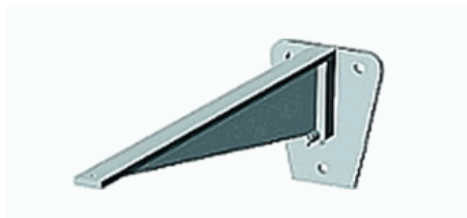

V2A-Gipstrimmerkonsole, Sondermaß  
*(bitte Innenmasse Becken angeben)*

Artikel-Nr. **WK008** Stk 152,00 Euro

V2A-Gipstrimmerkonsole  
L385 x B280 x H40 mm  
für Beckenausschnitt 40 x 40 cm

Artikel-Nr. **WK009** Stk 152,00 Euro

V2A-Gipstrimmerkonsole  
L345 x B280 x H40 mm  
für Beckenausschnitt 36 x 36 cm

Artikel-Nr. **WK020** Stk 60,00 Euro

Bordkonsole, 180 mm lang

Artikel-Nr. **WK021** Stk 61,00 Euro

Bordkonsole, 220 mm lang

Preisdatum/price date: 01.04.2024

Artikel-Nr. **WK022** Stk 61,00 Euro  
Bordkonsole, 270 mm lang

Artikel-Nr. **WK023** Stk 65,00 Euro  
Bordkonsole, 350 mm lang

Artikel-Nr. **WK026** Stk 160,00 Euro  
Konsole K1, 400 mm lang

Artikel-Nr. **WK027** Stk 163,00 Euro  
Konsole K1, 490 mm lang