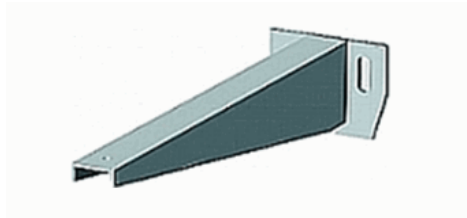

V2A-Gipstrimmerkonsole, Sondermaß  
*(bitte Innenmasse Becken angeben)*

Artikel-Nr. **WK008** Stk 152,00 Euro

V2A-Gipstrimmerkonsole  
L385 x B280 x H40 mm  
für Beckenausschnitt 40 x 40 cm

Artikel-Nr. **WK009** Stk 152,00 Euro

V2A-Gipstrimmerkonsole  
L345 x B280 x H40 mm  
für Beckenausschnitt 36 x 36 cm

Artikel-Nr. **WK020** Stk 60,00 Euro

Bordkonsole, 180 mm lang

Artikel-Nr. **WK021** Stk 61,00 Euro

Bordkonsole, 220 mm lang

Preisdatum/price date: 01.04.2024

Artikel-Nr. **WK022** Stk 61,00 Euro  
Bordkonsole, 270 mm lang

Artikel-Nr. **WK023** Stk 65,00 Euro  
Bordkonsole, 350 mm lang

Artikel-Nr. **WK026** Stk 160,00 Euro  
Konsole K1, 400 mm lang

Artikel-Nr. **WK027** Stk 163,00 Euro  
Konsole K1, 490 mm lang