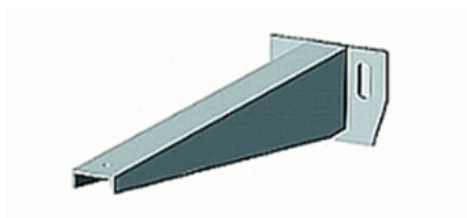

V2A-Gipstrimmerkonsole  
L345 x B280 x H40 mm  
für Beckenausschnitt 36 x 36 cm

Artikel-Nr. **WK020** Stk 60,00 Euro

Bordkonsole, 180 mm lang

Artikel-Nr. **WK021** Stk 61,00 Euro

Bordkonsole, 220 mm lang

Preisdatum/price date: 01.04.2024

Artikel-Nr. **WK022** Stk 61,00 Euro  
Bordkonsole, 270 mm lang

Artikel-Nr. **WK023** Stk 65,00 Euro  
Bordkonsole, 350 mm lang

Artikel-Nr. **WK026** Stk 160,00 Euro  
Konsole K1, 400 mm lang

Artikel-Nr. **WK027** Stk 163,00 Euro  
Konsole K1, 490 mm lang

Artikel-Nr. **WK028** Stk 166,00 Euro  
Konsole K1, 530 mm lang

Artikel-Nr. **WK029** Stk 169,00 Euro  
Konsole K1, 560 mm lang

Artikel-Nr. **WK034** Stk 75,00 Euro  
Bordkonsole, 400 mm lang

Preisdatum/price date: 01.04.2024