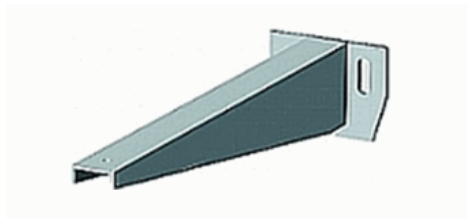

V2A-Gipstrimmerkonsole, Sondermaß  
*(bitte Innenmasse Becken angeben)*

Artikel-Nr. **WK008** Stk 152,00 Euro

V2A-Gipstrimmerkonsole  
L385 x B280 x H40 mm  
für Beckenausschnitt 40 x 40 cm

Artikel-Nr. **WK009** Stk 152,00 Euro

V2A-Gipstrimmerkonsole  
L345 x B280 x H40 mm  
für Beckenausschnitt 36 x 36 cm

Artikel-Nr. **WK020** Stk 60,00 Euro

Bordkonsole, 180 mm lang

Artikel-Nr. **WK021** Stk 61,00 Euro

Bordkonsole, 220 mm lang

Preisdatum/price date: 01.04.2024

Artikel-Nr. **WK022** Stk 61,00 Euro  
Bordkonsole, 270 mm lang

Artikel-Nr. **WK023** Stk 65,00 Euro  
Bordkonsole, 350 mm lang

Artikel-Nr. **WK026** Stk 160,00 Euro  
Konsole K1, 400 mm lang

Artikel-Nr. **WK027** Stk 163,00 Euro  
Konsole K1, 490 mm lang