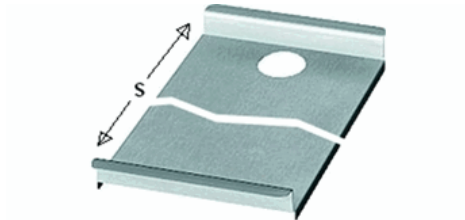

Preisdatum/price date: 01.04.2024

Artikel-Nr. **MG013.02** Stk 123,00 Euro

Bordkonsole für Leitungskanal, grau

Artikel-Nr. **WK006** Stk 129,00 Euro

Winkelbügel für Ofenbord, H410 X T450 mm

Artikel-Nr. **WK007** Stk 256,00 Euro

V2A-Gipstrimmerkonsole, Sondermaß  
*(bitte Innenmasse Becken angeben)*

Artikel-Nr. **WK008** Stk 152,00 Euro

V2A-Gipstrimmerkonsole  
L385 x B280 x H40 mm  
für Beckenausschnitt 40 x 40 cm

Artikel-Nr. **WK009** Stk 152,00 Euro

V2A-Gipstrimmerkonsole  
L345 x B280 x H40 mm  
für Beckenausschnitt 36 x 36 cm

Artikel-Nr. **WK020** Stk 60,00 Euro

Bordkonsole, 180 mm lang

Artikel-Nr. **WK021** Stk 61,00 Euro

Bordkonsole, 220 mm lang

Preisdatum/price date: 01.04.2024