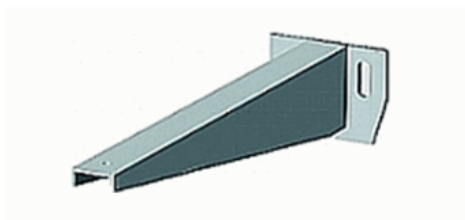

V2A-Gipstrimmerkonsole, Sondermaß  
*(bitte Innenmasse Becken angeben)*

Artikel-Nr. **WK008** Stk 152,00 Euro

V2A-Gipstrimmerkonsole  
L385 x B280 x H40 mm  
für Beckenausschnitt 40 x 40 cm

Artikel-Nr. **WK009** Stk 152,00 Euro

V2A-Gipstrimmerkonsole  
L345 x B280 x H40 mm  
für Beckenausschnitt 36 x 36 cm

Artikel-Nr. **WK020** Stk 60,00 Euro

Bordkonsole, 180 mm lang

Artikel-Nr. **WK021** Stk 61,00 Euro

Bordkonsole, 220 mm lang

Preisdatum/price date: 01.04.2024