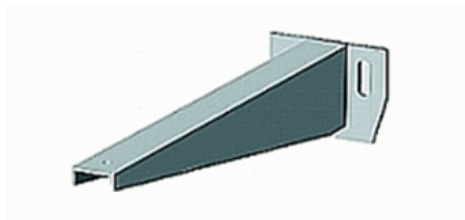

V2A-Gipstrimmerkonsole, Sondermaß  
*(bitte Innenmasse Becken angeben)*

Artikel-Nr. **WK008** Stk 152,00 Euro

V2A-Gipstrimmerkonsole  
L385 x B280 x H40 mm  
für Beckenausschnitt 40 x 40 cm

Artikel-Nr. **WK009** Stk 152,00 Euro

V2A-Gipstrimmerkonsole  
L345 x B280 x H40 mm  
für Beckenausschnitt 36 x 36 cm

Artikel-Nr. **WK020** Stk 60,00 Euro

Bordkonsole, 180 mm lang

Artikel-Nr. **WK021** Stk 61,00 Euro

Bordkonsole, 220 mm lang

Preisdatum/price date: 01.04.2024