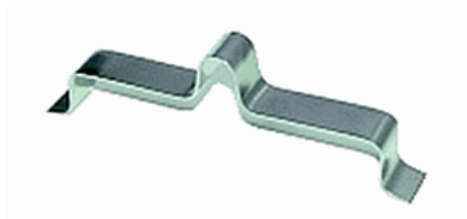

Preisdatum/price date: 01.04.2024

Artikel-Nr. **MS136.60** Stk 1.454,00 Euro

AP-Beleuchtung F1-90/LED, weiß, Stativ rechts
Doppelsteckdose im Sockel
2G11-LED-Röhre, 22W, 2750lm
Lichtfarbe Tageslicht ~5500K
Lichtleistung 1300 - 5000 Lux

Artikel-Nr. **MS145.60** Stk 1.454,00 Euro

AP-Beleuchtung F1-90/LED, silber, Stativ links
Doppelsteckdose im Sockel
2G11-LED-Röhre, 22W, 2750lm
Lichtfarbe Tageslicht ~5500K
Lichtleistung 1300 - 5000 Lux

Artikel-Nr. **MS146.60** Stk 1.454,00 Euro

AP-Beleuchtung F1-90/LED, silber, Stativ rechts
Doppelsteckdose im Sockel
2G11-LED-Röhre, 22W, 2750lm
Lichtfarbe Tageslicht ~5500K
Lichtleistung 1300 - 5000 Lux

Artikel-Nr. **MS135.60** Stk 1.454,00 Euro

AP-Beleuchtung F1-90/LED, weiß, Stativ links
Doppelsteckdose im Sockel
2G11-LED-Röhre, 22W, 2750lm
Lichtfarbe Tageslicht ~5500K
Lichtleistung 1300 - 5000 Lux

Artikel-Nr. **MS080** Stk 3,60 Euro