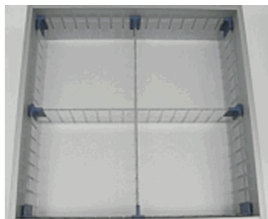

Schubkasten-Steckeinsatz, B600 x H50 mm
4-fach-Teilung, transparent

Artikel-Nr. **SZ600.050L** Stk 20,80 Euro

Längsteiler, B600 x H50 mm, transparent
für Schubkasten-Steckeinsatz, mit 2 T-Stück blau

Artikel-Nr. **SZ600.050Q** Stk 20,80 Euro

Querteiler, B600 x H50 mm, transparent
für Schubkasten-Steckeinsatz, mit 2 T-Stück blau

Artikel-Nr. **SZ600.100** Stk 138,00 Euro

Schubkasten-Steckeinsatz, B600 x H100 mm
4-fach-Teilung, transparent

Artikel-Nr. **SZ600.100L** Stk 27,80 Euro