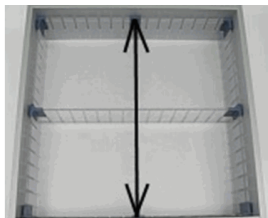

Schubkasten-Steckeinsatz, B600 x H50 mm
4-fach-Teilung, transparent

Artikel-Nr. **SZ600.050L** Stk 20,80 Euro

Längsteiler, B600 x H50 mm, transparent
für Schubkasten-Steckeinsatz, mit 2 T-Stück blau

Artikel-Nr. **SZ600.050Q** Stk 20,80 Euro

Querteiler, B600 x H50 mm, transparent
für Schubkasten-Steckeinsatz, mit 2 T-Stück blau

Artikel-Nr. **SZ600.100** Stk 138,00 Euro

Schubkasten-Steckeinsatz, B600 x H100 mm
4-fach-Teilung, transparent

Artikel-Nr. **SZ600.100L** Stk 27,80 Euro