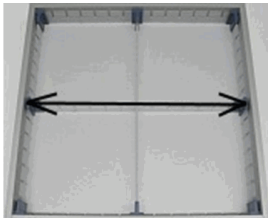

Artikel-Nr. **SZ550.200** Stk 186,00 Euro

Schubkasten-Steckeinsatz, B550 x H200 mm
4-fach-Teilung, transparent

Artikel-Nr. **SZ550.200L** Stk 34,70 Euro

Längsteiler B550 x H200 mm, transparent
für Schubkasten-Steckeinsatz, mit 2 T-Stück blau

Preisdatum/price date: 01.04.2024

Artikel-Nr. **SZ550.200Q** Stk 34,70 Euro

Querteiler, B550 x H200 mm, transparent
für Schubkasten-Steckeinsatz, mit 2 T-Stück blau

Artikel-Nr. **SZ600.050** Stk 100,00 Euro

Schubkasten-Steckeinsatz, B600 x H50 mm
4-fach-Teilung, transparent

Artikel-Nr. **SZ600.050L** Stk 20,80 Euro

Längsteiler, B600 x H50 mm, transparent
für Schubkasten-Steckeinsatz, mit 2 T-Stück blau

Artikel-Nr. **SZ600.050Q** Stk 20,80 Euro