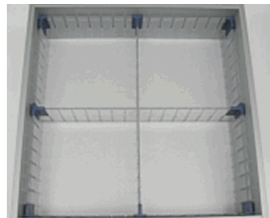

Schubkasten-Steckeinsatz, B550 x H50 mm
4-fach-Teilung, transparent

Preisdatum/price date: 01.04.2024

Artikel-Nr. **SZ550.050L** Stk 20,80 Euro

Längsteiler, B550 x H50 mm, transparent
für Schubkasten-Steckeinsatz, mit 2 T-Stück blau

Artikel-Nr. **SZ550.050Q** Stk 20,80 Euro

Querteiler, B550 x H50 mm, transparent
für Schubkasten-Steckeinsatz, mit 2 T-Stück blau

Artikel-Nr. **SZ550.100** Stk 138,00 Euro

Schubkasten-Steckeinsatz, B550 x H100 mm
4-fach-Teilung, transparent