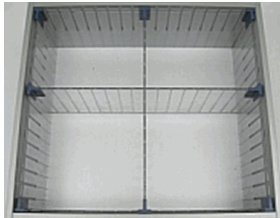

Querteiler, B600 x H50 mm, transparent
für Schubkasten-Steckeinsatz, mit 2 T-Stück blau

Artikel-Nr. **SZ600.100** Stk 138,00 Euro

Schubkasten-Steckeinsatz, B600 x H100 mm
4-fach-Teilung, transparent

Artikel-Nr. **SZ600.100L** Stk 27,80 Euro

Längsteiler B600 x H100 mm, transparent
für Schubkasten-Steckeinsatz, mit 2 T-Stück blau

Artikel-Nr. **SZ600.100Q** Stk 27,80 Euro

Querteiler B600 x H100 mm, transparent
für Schubkasten-Steckeinsatz, mit 2 T-Stück blau

Preisdatum/price date: 01.04.2024

Artikel-Nr. **SZ600.200** Stk 186,00 Euro

Schubkasten-Steckeinsatz, B600 x H200 mm
4-fach-Teilung, transparent

Artikel-Nr. **SZ600.200L** Stk 34,70 Euro

Längsteiler B600 x H200 mm, transparent
für Schubkasten-Steckeinsatz, mit 2 T-Stück blau