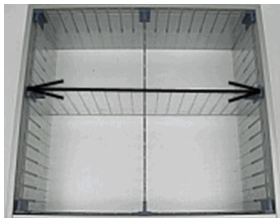

Preisdatum/price date: 01.04.2024

Artikel-Nr. **SZ600.200** Stk 186,00 Euro

Schubkasten-Steckeinsatz, B600 x H200 mm
4-fach-Teilung, transparent

Artikel-Nr. **SZ600.200L** Stk 34,70 Euro

Längsteiler B600 x H200 mm, transparent
für Schubkasten-Steckeinsatz, mit 2 T-Stück blau