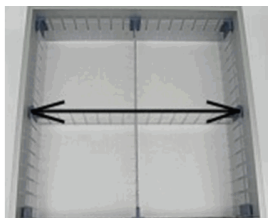

Artikel-Nr. **SZ600.100Q** Stk 27,80 Euro

Querteiler B600 x H100 mm, transparent
für Schubkasten-Steckeinsatz, mit 2 T-Stück blau