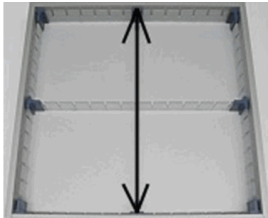

Artikel-Nr. **SZ550.200** Stk 186,00 Euro

Schubkasten-Steckeinsatz, B550 x H200 mm
4-fach-Teilung, transparent

Artikel-Nr. **SZ550.200L** Stk 34,70 Euro

Längsteiler B550 x H200 mm, transparent
für Schubkasten-Steckeinsatz, mit 2 T-Stück blau

Preisdatum/price date: 01.04.2024

Artikel-Nr. **SZ550.200Q** Stk 34,70 Euro

Querteiler, B550 x H200 mm, transparent
für Schubkasten-Steckeinsatz, mit 2 T-Stück blau

Artikel-Nr. **SZ600.050** Stk 100,00 Euro

Schubkasten-Steckeinsatz, B600 x H50 mm
4-fach-Teilung, transparent

Artikel-Nr. **SZ600.050L** Stk 20,80 Euro

Längsteiler, B600 x H50 mm, transparent
für Schubkasten-Steckeinsatz, mit 2 T-Stück blau

Artikel-Nr. **SZ600.050Q** Stk 20,80 Euro