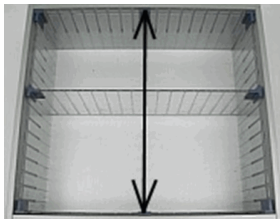

Querteiler, B600 x H50 mm, transparent
für Schubkasten-Steckeinsatz, mit 2 T-Stück blau

Artikel-Nr. **SZ600.100** Stk 138,00 Euro

Schubkasten-Steckeinsatz, B600 x H100 mm
4-fach-Teilung, transparent

Artikel-Nr. **SZ600.100L** Stk 27,80 Euro

Längsteiler B600 x H100 mm, transparent
für Schubkasten-Steckeinsatz, mit 2 T-Stück blau

Artikel-Nr. **SZ600.100Q** Stk 27,80 Euro

Querteiler B600 x H100 mm, transparent
für Schubkasten-Steckeinsatz, mit 2 T-Stück blau

Preisdatum/price date: 01.04.2024

Artikel-Nr. **SZ600.200** Stk 186,00 Euro

Schubkasten-Steckeinsatz, B600 x H200 mm
4-fach-Teilung, transparent

Artikel-Nr. **SZ600.200L** Stk 34,70 Euro

Längsteiler B600 x H200 mm, transparent
für Schubkasten-Steckeinsatz, mit 2 T-Stück blau