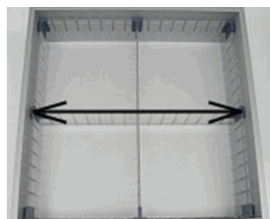

Artikel-Nr. **SZ550.100Q** Stk 27,80 Euro

Querteiler B550 x H100 mm, transparent
für Schubkasten-Steckeinsatz, mit 2 T-Stück blau