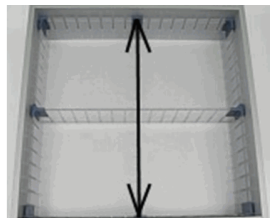

Schubkasten-Steckeinsatz, B550 x H50 mm
4-fach-Teilung, transparent

Preisdatum/price date: 01.04.2024

Artikel-Nr. **SZ550.050L** Stk 20,80 Euro

Längsteiler, B550 x H50 mm, transparent
für Schubkasten-Steckeinsatz, mit 2 T-Stück blau

Artikel-Nr. **SZ550.050Q** Stk 20,80 Euro

Querteiler, B550 x H50 mm, transparent
für Schubkasten-Steckeinsatz, mit 2 T-Stück blau

Artikel-Nr. **SZ550.100** Stk 138,00 Euro

Schubkasten-Steckeinsatz, B550 x H100 mm
4-fach-Teilung, transparent