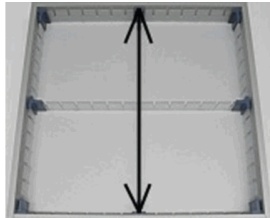

Schubkasten-Steckeinsatz, B550 x H50 mm
4-fach-Teilung, transparent

Preisdatum/price date: 01.04.2024

Artikel-Nr. **SZ550.050L** Stk 20,80 Euro

Längsteiler, B550 x H50 mm, transparent
für Schubkasten-Steckeinsatz, mit 2 T-Stück blau