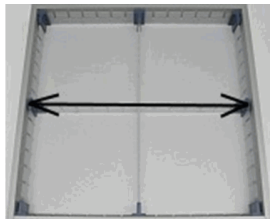

Schubkasten-Steckeinsatz, B550 x H50 mm
4-fach-Teilung, transparent

Preisdatum/price date: 01.04.2024

Artikel-Nr. **SZ550.050L** Stk 20,80 Euro

Längsteiler, B550 x H50 mm, transparent
für Schubkasten-Steckeinsatz, mit 2 T-Stück blau

Artikel-Nr. **SZ550.050Q** Stk 20,80 Euro

Querteiler, B550 x H50 mm, transparent
für Schubkasten-Steckeinsatz, mit 2 T-Stück blau

Artikel-Nr. **SZ550.100** Stk 138,00 Euro

Schubkasten-Steckeinsatz, B550 x H100 mm
4-fach-Teilung, transparent