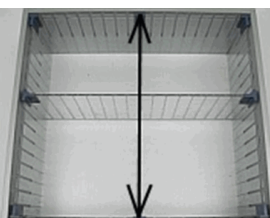

Artikel-Nr. **SZ550.050Q** Stk 20,80 Euro

Querteiler, B550 x H50 mm, transparent
für Schubkasten-Steckeinsatz, mit 2 T-Stück blau

Artikel-Nr. **SZ550.100** Stk 138,00 Euro

Schubkasten-Steckeinsatz, B550 x H100 mm
4-fach-Teilung, transparent

Artikel-Nr. **SZ550.100L** Stk 27,80 Euro

Längsteiler B550 x H100 mm, transparent
für Schubkasten-Steckeinsatz, mit 2 T-Stück blau

Artikel-Nr. **SZ550.100Q** Stk 27,80 Euro

Querteiler B550 x H100 mm, transparent
für Schubkasten-Steckeinsatz, mit 2 T-Stück blau

Artikel-Nr. **SZ550.200** Stk 186,00 Euro

Schubkasten-Steckeinsatz, B550 x H200 mm
4-fach-Teilung, transparent

Artikel-Nr. **SZ550.200L** Stk 34,70 Euro

Längsteiler B550 x H200 mm, transparent
für Schubkasten-Steckeinsatz, mit 2 T-Stück blau