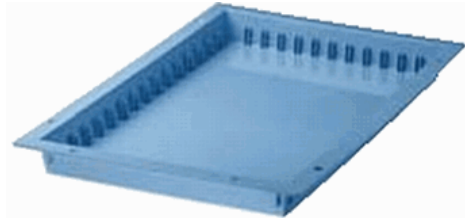

Preisdatum/price date: 01.04.2024

Artikel-Nr. **MO202** Stk 45,20 Euro

Modulkorb, ABS hellblau
L600 x B400 x H50 mm

Artikel-Nr. **MO205** Stk 80,00 Euro

Modulkorb, PC glasklar
L600 x B400 x H200 mm

Artikel-Nr. **MO206** Stk 74,00 Euro

Modulkorb, PC glasklar
L600 x B400 x H100 mm

Artikel-Nr. **MO207** Stk 69,00 Euro

Modulkorb, PC glasklar
L600 x B400 x H50 mm

Artikel-Nr. **MO208** Stk 89,00 Euro

PC-Modul, glasklar
L600 x B400 x H100 mm

Artikel-Nr. **MO220** Stk 19,70 Euro