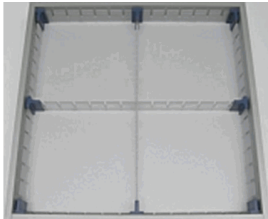

Artikel-Nr. **SZ600.050** Stk 100,00 Euro

Schubkasten-Steckeinsatz, B600 x H50 mm
4-fach-Teilung, transparent