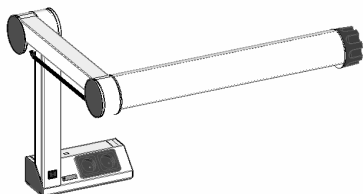

Preisdatum/price date: 01.05.2026

Artikel-Nr. **MS135.80** Stk 1.454,00 Euro

AP-Beleuchtung F1-90/LED, weiß, Stativ links  
Doppelsteckdose im Sockel  
2G11-LED-Röhre, 22W, 3300lm  
Lichtfarbe Tageslicht ~5500K  
Lichtleistung 1300 - 5000 Lux  
mit Prismenblende für perfekte Entblendung

Artikel-Nr. **MS135.81** Stk 1.454,00 Euro

AP-Beleuchtung F1-90/LED, weiß, Stativ links  
Doppelsteckdose im Sockel  
2G11-LED-Röhre, 22W, 3300lm  
Lichtfarbe Tageslicht ~5500K  
Lichtleistung 1300 - 5000 Lux  
mit Prismenblende für perfekte Entblendung  
*Ausführung: Schweiz*

Artikel-Nr. **MS135.84** Stk 1.454,00 Euro

AP-Beleuchtung F1-90/LED, weiß, Stativ links  
Doppelsteckdose im Sockel  
2G11-LED-Röhre, 22W, 3300lm  
Lichtfarbe Tageslicht ~5500K  
Lichtleistung 1300 - 5000 Lux  
mit Prismenblende für perfekte Entblendung  
*Ausführung: Frankreich/Belgien*

Artikel-Nr. **MS135.89** Stk 1.529,00 Euro

AP-Beleuchtung F1-90/LED, weiß, Z-Form  
Doppelsteckdose im Sockel (nach links zeigend)  
2G11-LED-Röhre, 22W, 3300lm  
Lichtfarbe Tageslicht ~5500K  
Lichtleistung 1300 - 5000 Lux  
mit Prismenblende für perfekte Entblendung