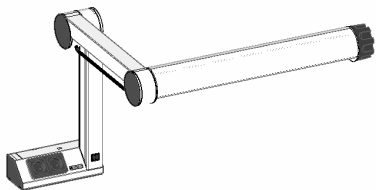

Preisdatum/price date: 01.05.2026

Artikel-Nr. **MS135.80** Stk 1.454,00 Euro

AP-Beleuchtung F1-90/LED, weiß, Stativ links  
Doppelsteckdose im Sockel  
2G11-LED-Röhre, 22W, 3300lm  
Lichtfarbe Tageslicht ~5500K  
Lichtleistung 1300 - 5000 Lux  
mit Prismenblende für perfekte Entblendung

Artikel-Nr. **MS135.81** Stk 1.454,00 Euro

AP-Beleuchtung F1-90/LED, weiß, Stativ links  
Doppelsteckdose im Sockel  
2G11-LED-Röhre, 22W, 3300lm  
Lichtfarbe Tageslicht ~5500K  
Lichtleistung 1300 - 5000 Lux  
mit Prismenblende für perfekte Entblendung  
*Ausführung: Schweiz*

Artikel-Nr. **MS135.84** Stk 1.454,00 Euro

AP-Beleuchtung F1-90/LED, weiß, Stativ links  
Doppelsteckdose im Sockel  
2G11-LED-Röhre, 22W, 3300lm  
Lichtfarbe Tageslicht ~5500K  
Lichtleistung 1300 - 5000 Lux  
mit Prismenblende für perfekte Entblendung  
*Ausführung: Frankreich/Belgien*

Artikel-Nr. **MS135.89** Stk 1.529,00 Euro

AP-Beleuchtung F1-90/LED, weiß, Z-Form  
Doppelsteckdose im Sockel (nach links zeigend)  
2G11-LED-Röhre, 22W, 3300lm  
Lichtfarbe Tageslicht ~5500K  
Lichtleistung 1300 - 5000 Lux  
mit Prismenblende für perfekte Entblendung