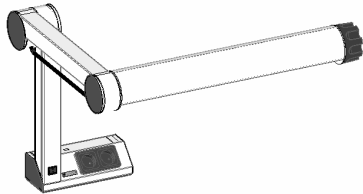

Preisdatum/price date: 01.05.2026

Artikel-Nr. **MS135.80** Stk 1.454,00 Euro

AP-Beleuchtung F1-90/LED, weiß, Stativ links  
Doppelsteckdose im Sockel  
2G11-LED-Röhre, 22W, 3300lm  
Lichtfarbe Tageslicht ~5500K  
Lichtleistung 1300 - 5000 Lux  
mit Prismenblende für perfekte Entblendung

Artikel-Nr. **MS135.81** Stk 1.454,00 Euro

AP-Beleuchtung F1-90/LED, weiß, Stativ links  
Doppelsteckdose im Sockel  
2G11-LED-Röhre, 22W, 3300lm  
Lichtfarbe Tageslicht ~5500K  
Lichtleistung 1300 - 5000 Lux  
mit Prismenblende für perfekte Entblendung  
*Ausführung: Schweiz*

Artikel-Nr. **MS135.84** Stk 1.454,00 Euro

AP-Beleuchtung F1-90/LED, weiß, Stativ links  
Doppelsteckdose im Sockel  
2G11-LED-Röhre, 22W, 3300lm  
Lichtfarbe Tageslicht ~5500K  
Lichtleistung 1300 - 5000 Lux  
mit Prismenblende für perfekte Entblendung  
*Ausführung: Frankreich/Belgien*

Artikel-Nr. **MS135.89** Stk 1.529,00 Euro

AP-Beleuchtung F1-90/LED, weiß, Z-Form  
Doppelsteckdose im Sockel (nach links zeigend)  
2G11-LED-Röhre, 22W, 3300lm  
Lichtfarbe Tageslicht ~5500K  
Lichtleistung 1300 - 5000 Lux  
mit Prismenblende für perfekte Entblendung