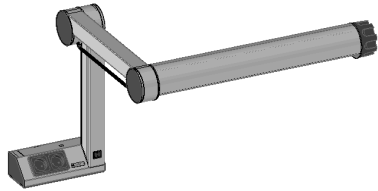

Preisdatum/price date: 01.05.2026

Artikel-Nr. **MS145.89** Stk 1.529,00 Euro

AP-Beleuchtung F1-90/LED, siber, Z-Form
Doppelsteckdose im Sockel (nach links zeigend)
2G11-LED-Röhre, 22W, 3300lm
Lichtfarbe Tageslicht ~5500K
Lichtleistung 1300 - 5000 Lux
mit Prismenblende für perfekte Entblendung