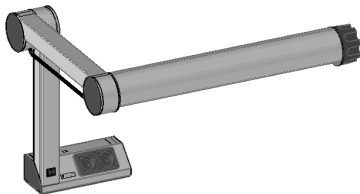

Artikel-Nr. **MS135.89** Stk 1.529,00 Euro

AP-Beleuchtung F1-90/LED, weiß, Z-Form  
Doppelsteckdose im Sockel (nach links zeigend)  
2G11-LED-Röhre, 22W, 3300lm  
Lichtfarbe Tageslicht ~5500K  
Lichtleistung 1300 - 5000 Lux  
mit Prismenblende für perfekte Entblendung

Artikel-Nr. **MS136.80** Stk 1.454,00 Euro

AP-Beleuchtung F1-90/LED, weiß, Stativ rechts  
Doppelsteckdose im Sockel  
2G11-LED-Röhre, 22W, 3300lm  
Lichtfarbe Tageslicht ~5500K  
Lichtleistung 1300 - 5000 Lux  
mit Prismenblende für perfekte Entblendung

Preisdatum/price date: 01.05.2026

Artikel-Nr. **MS136.81** Stk 1.454,00 Euro

AP-Beleuchtung F1-90/LED, weiß, Stativ rechts  
Doppelsteckdose im Sockel  
2G11-LED-Röhre, 22W, 3300lm  
Lichtfarbe Tageslicht ~5500K  
Lichtleistung 1300 - 5000 Lux  
mit Prismenblende für perfekte Entblendung  
*Ausführung: Schweiz*

Artikel-Nr. **MS136.84** Stk 1.454,00 Euro

AP-Beleuchtung F1-90/LED, weiß, Stativ rechts  
Doppelsteckdose im Sockel  
2G11-LED-Röhre, 22W, 3300lm  
Lichtfarbe Tageslicht ~5500K  
Lichtleistung 1300 - 5000 Lux  
mit Prismenblende für perfekte Entblendung  
*Ausführung: Frankreich/Belgien*