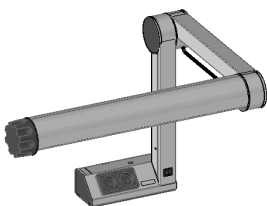

Artikel-Nr. **MS146.84** Stk 1.454,00 Euro

AP-Beleuchtung F1-90/LED, silber, Stativ rechts
Doppelsteckdose im Sockel
2G11-LED-Röhre, 22W, 3300lm
Lichtfarbe Tageslicht ~5500K
Lichtleistung 1300 - 5000 Lux
mit Prismenblende für perfekte Entblendung
Ausführung: Frankreich/Belgien