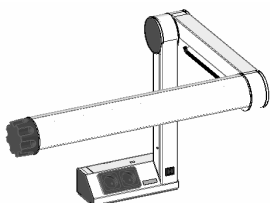

Preisdatum/price date: 01.05.2026

Artikel-Nr. **MS135.80** Stk 1.454,00 Euro

AP-Beleuchtung F1-90/LED, weiß, Stativ links  
Doppelsteckdose im Sockel  
2G11-LED-Röhre, 22W, 3300lm  
Lichtfarbe Tageslicht ~5500K  
Lichtleistung 1300 - 5000 Lux  
mit Prismenblende für perfekte Entblendung

Artikel-Nr. **MS135.81** Stk 1.454,00 Euro

AP-Beleuchtung F1-90/LED, weiß, Stativ links  
Doppelsteckdose im Sockel  
2G11-LED-Röhre, 22W, 3300lm  
Lichtfarbe Tageslicht ~5500K  
Lichtleistung 1300 - 5000 Lux  
mit Prismenblende für perfekte Entblendung  
*Ausführung: Schweiz*

Artikel-Nr. **MS135.84** Stk 1.454,00 Euro

AP-Beleuchtung F1-90/LED, weiß, Stativ links  
Doppelsteckdose im Sockel  
2G11-LED-Röhre, 22W, 3300lm  
Lichtfarbe Tageslicht ~5500K  
Lichtleistung 1300 - 5000 Lux  
mit Prismenblende für perfekte Entblendung  
*Ausführung: Frankreich/Belgien*

Artikel-Nr. **MS135.89** Stk 1.529,00 Euro

AP-Beleuchtung F1-90/LED, weiß, Z-Form  
Doppelsteckdose im Sockel (nach links zeigend)  
2G11-LED-Röhre, 22W, 3300lm  
Lichtfarbe Tageslicht ~5500K  
Lichtleistung 1300 - 5000 Lux  
mit Prismenblende für perfekte Entblendung