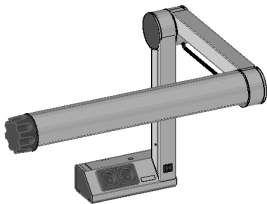

Artikel-Nr. **MS146.81** Stk 1.454,00 Euro

AP-Beleuchtung F1-90/LED, silber, Stativ rechts
Doppelsteckdose im Sockel
2G11-LED-Röhre, 22W, 3300lm
Lichtfarbe Tageslicht ~5500K
Lichtleistung 1300 - 5000 Lux
mit Prismenblende für perfekte Entblendung
Ausführung: Schweiz