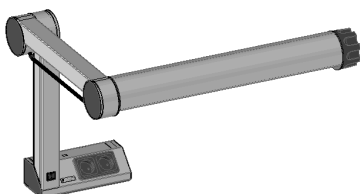

Artikel-Nr. **MS145.84** Stk 1.454,00 Euro

AP-Beleuchtung F1-90/LED, silber, Stativ links
Doppelsteckdose im Sockel
2G11-LED-Röhre, 22W, 3300lm
Lichtfarbe Tageslicht ~5500K
Lichtleistung 1300 - 5000 Lux
mit Prismenblende für perfekte Entblendung
Ausführung: Frankreich/Belgien