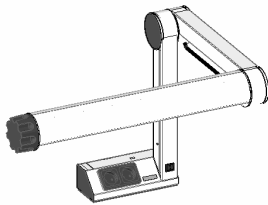

Preisdatum/price date: 01.05.2026

Artikel-Nr. **MS136.81** Stk 1.454,00 Euro

AP-Beleuchtung F1-90/LED, weiß, Stativ rechts
Doppelsteckdose im Sockel
2G11-LED-Röhre, 22W, 3300lm
Lichtfarbe Tageslicht ~5500K
Lichtleistung 1300 - 5000 Lux
mit Prismenblende für perfekte Entblendung
Ausführung: Schweiz