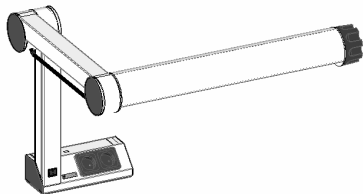

Preisdatum/price date: 01.05.2026

Artikel-Nr. **MS135.80** Stk 1.454,00 Euro

AP-Beleuchtung F1-90/LED, weiß, Stativ links  
Doppelsteckdose im Sockel  
2G11-LED-Röhre, 22W, 3300lm  
Lichtfarbe Tageslicht ~5500K  
Lichtleistung 1300 - 5000 Lux  
mit Prismenblende für perfekte Entblendung

Artikel-Nr. **MS135.81** Stk 1.454,00 Euro

AP-Beleuchtung F1-90/LED, weiß, Stativ links  
Doppelsteckdose im Sockel  
2G11-LED-Röhre, 22W, 3300lm  
Lichtfarbe Tageslicht ~5500K  
Lichtleistung 1300 - 5000 Lux  
mit Prismenblende für perfekte Entblendung  
*Ausführung: Schweiz*

Artikel-Nr. **MS135.84** Stk 1.454,00 Euro

AP-Beleuchtung F1-90/LED, weiß, Stativ links  
Doppelsteckdose im Sockel  
2G11-LED-Röhre, 22W, 3300lm  
Lichtfarbe Tageslicht ~5500K  
Lichtleistung 1300 - 5000 Lux  
mit Prismenblende für perfekte Entblendung  
*Ausführung: Frankreich/Belgien*

Artikel-Nr. **MS135.89** Stk 1.529,00 Euro

AP-Beleuchtung F1-90/LED, weiß, Z-Form  
Doppelsteckdose im Sockel (nach links zeigend)  
2G11-LED-Röhre, 22W, 3300lm  
Lichtfarbe Tageslicht ~5500K  
Lichtleistung 1300 - 5000 Lux  
mit Prismenblende für perfekte Entblendung