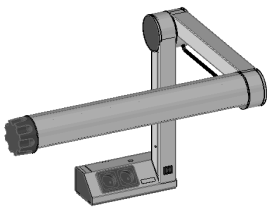

Artikel-Nr. **MS146.80** Stk 1.454,00 Euro

AP-Beleuchtung F1-90/LED, silber, Stativ rechts
Doppelsteckdose im Sockel
2G11-LED-Röhre, 22W, 3300lm
Lichtfarbe Tageslicht ~5500K
Lichtleistung 1300 - 5000 Lux
mit Prismenblende für perfekte Entblendung