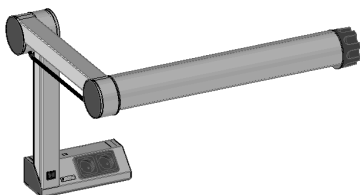

Artikel-Nr. **MS145.81** Stk 1.454,00 Euro

AP-Beleuchtung F1-90/LED, silber, Stativ links
Doppelsteckdose im Sockel
2G11-LED-Röhre, 22W, 3300lm
Lichtfarbe Tageslicht ~5500K
Lichtleistung 1300 - 5000 Lux
mit Prismenblende für perfekte Entblendung
Ausführung: Schweiz