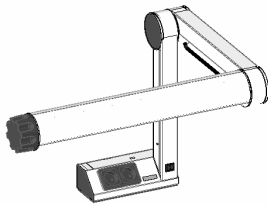

Artikel-Nr. **MS135.84** Stk 1.454,00 Euro

AP-Beleuchtung F1-90/LED, weiß, Stativ links  
Doppelsteckdose im Sockel  
2G11-LED-Röhre, 22W, 3300lm  
Lichtfarbe Tageslicht ~5500K  
Lichtleistung 1300 - 5000 Lux  
mit Prismenblende für perfekte Entblendung  
*Ausführung: Frankreich/Belgien*

Artikel-Nr. **MS135.89** Stk 1.529,00 Euro

AP-Beleuchtung F1-90/LED, weiß, Z-Form  
Doppelsteckdose im Sockel (nach links zeigend)  
2G11-LED-Röhre, 22W, 3300lm  
Lichtfarbe Tageslicht ~5500K  
Lichtleistung 1300 - 5000 Lux  
mit Prismenblende für perfekte Entblendung

Artikel-Nr. **MS136.80** Stk 1.454,00 Euro

AP-Beleuchtung F1-90/LED, weiß, Stativ rechts  
Doppelsteckdose im Sockel  
2G11-LED-Röhre, 22W, 3300lm  
Lichtfarbe Tageslicht ~5500K  
Lichtleistung 1300 - 5000 Lux  
mit Prismenblende für perfekte Entblendung

Preisdatum/price date: 01.05.2026

Artikel-Nr. **MS136.81** Stk 1.454,00 Euro

AP-Beleuchtung F1-90/LED, weiß, Stativ rechts  
Doppelsteckdose im Sockel  
2G11-LED-Röhre, 22W, 3300lm  
Lichtfarbe Tageslicht ~5500K  
Lichtleistung 1300 - 5000 Lux  
mit Prismenblende für perfekte Entblendung  
*Ausführung: Schweiz*